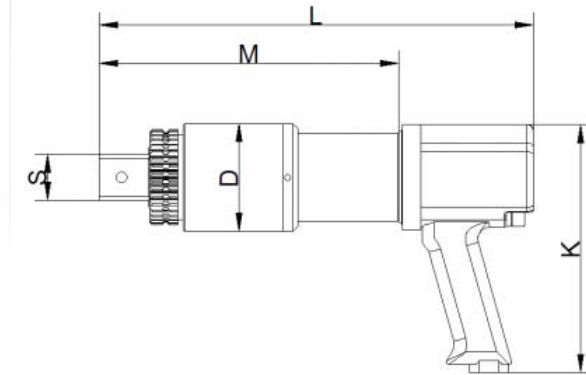

▼ **FPW SERIES**    **DOUBLE SPEED PNEUMATIC TORQUE WRENCH**

> **CHARACTERISTICS**

- Tight and Compact Design, Suitable for a Variety of Applications.
- Heavy Duty Gear Box for Longer Operational Life.
- Accuracy over +/- 5%.
- Come with Standard Angle Reaction Arm.

> **SPECIFICATIONS SHEET**

Model	Min. torque Ft.lb	Max. torque Ft.lb	Square Inch	D Inch	L Inch	H1 Inch	H2 Inch	R1 Inch	R2 Inch	Weight (Lbs)	Speed (Rpm)
FPW-350DS	74	369	3/4"	2,48	6,70	2,76	7,28	2,20	3,90	8,8	50
FPW-700DS	213	700	3/4"	2,91	9,84	2,76	7,28	2,44	4,41	10,6	28
FPW-1000DS	354	1209	1"	3,07	10,24	2,76	7,28	2,76	5,12	11,5	21
FPW-1500DS	361	1512	1"	3,07	10,24	2,76	7,28	2,76	5,12	12,1	15
FPW-2000DS	597	2286	1"	3,46	13,39	2,76	7,28	3,15	5,91	15,4	10
FPW-3000DS	877	3171	1"	3,46	13,39	2,76	7,28	3,15	5,91	19,8	7
FPW-4500DS	811	4572	1-1/2"	4,45	14,96	2,76	7,28	3,66	6,22	30,9	5
FPW-6000DS	1180	5900	1-1/2"	4,72	14,96	2,76	7,28	3,66	6,22	39,7	4

▼ **PNEUMATIC / ELECTRIC TORQUE  
WRENCH ACCESSORIES**

**STANDARD ANGLE /  
DEEP ANGLE**

**90° ANGLE /  
90° DEEP**

**DOUBLE END  
ANGLE**

**SINGLE  
BLANK**

**SLIDING**

**DOUBLE  
BLANK**

**EXT. 12" / 18" NOSE**